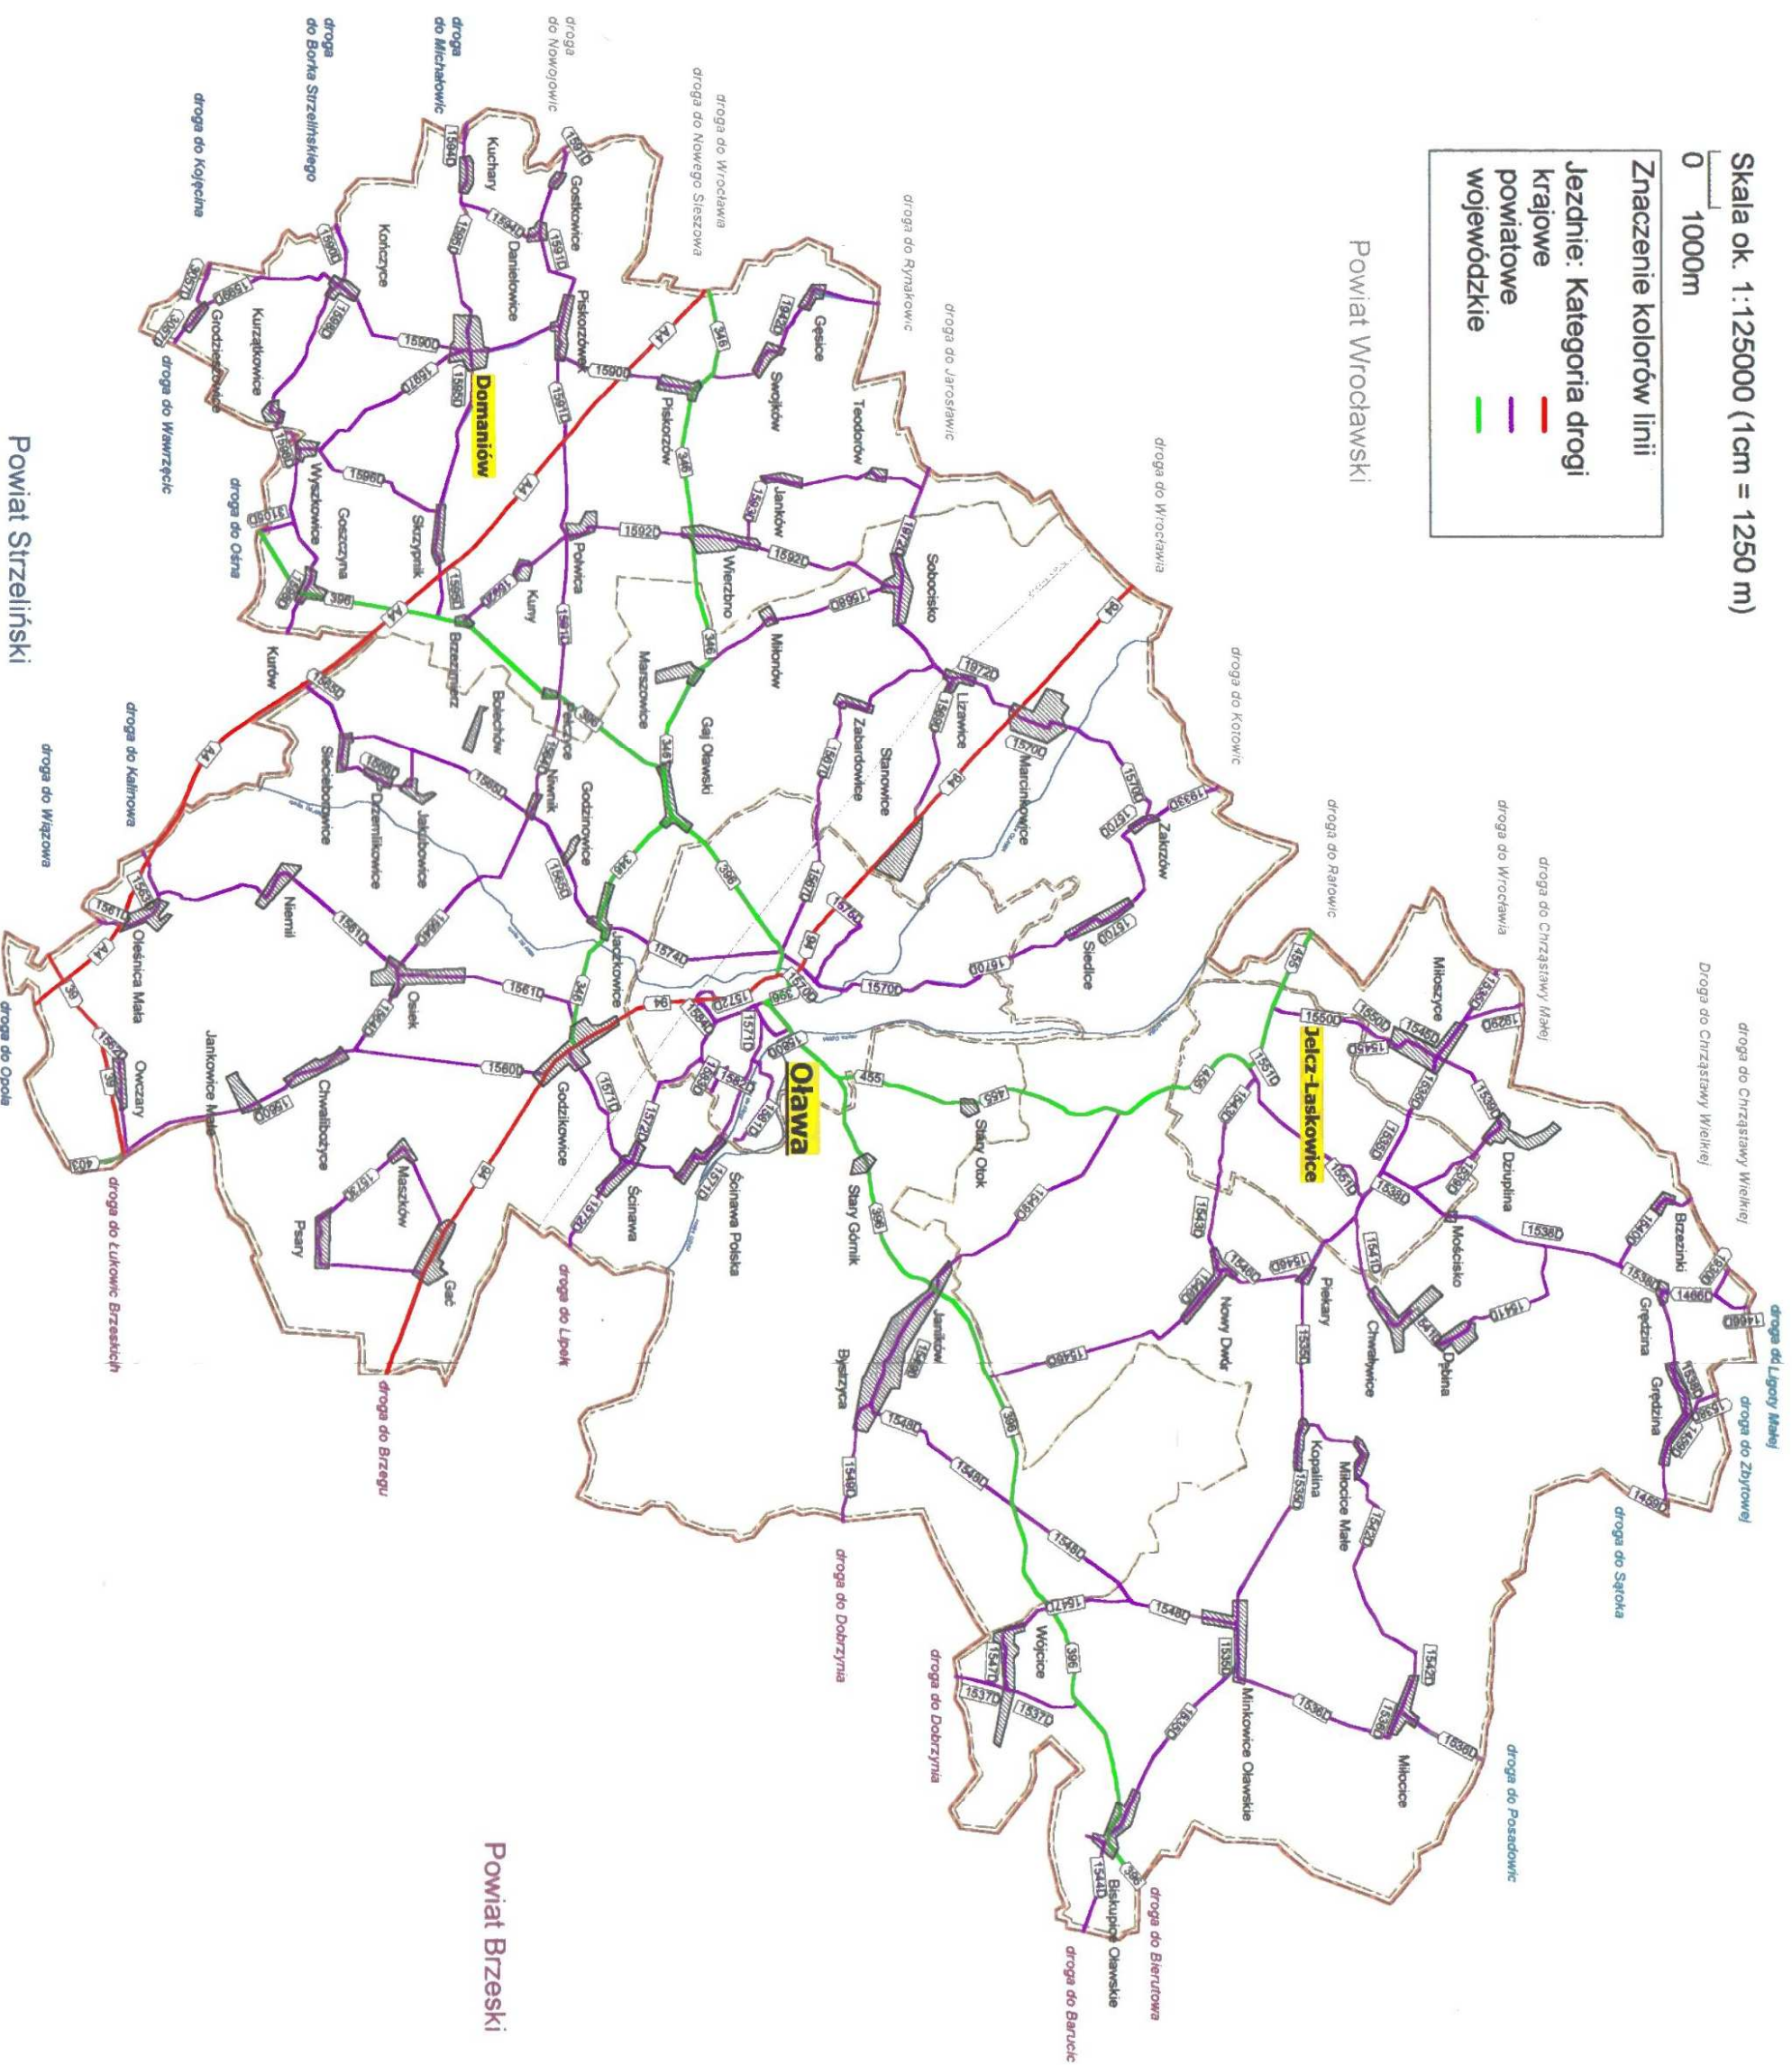

Skala ok. 1:125000 (1cm = 1250 m)

0 1000m

Znaczenie kolorów linii

- Jeźdnie: Kategoria drogi
- krajowe
- powiatowe
- wojewódzkie

Powiat Wrocławski

Powiat Strzebiński

Powiat Brzeski